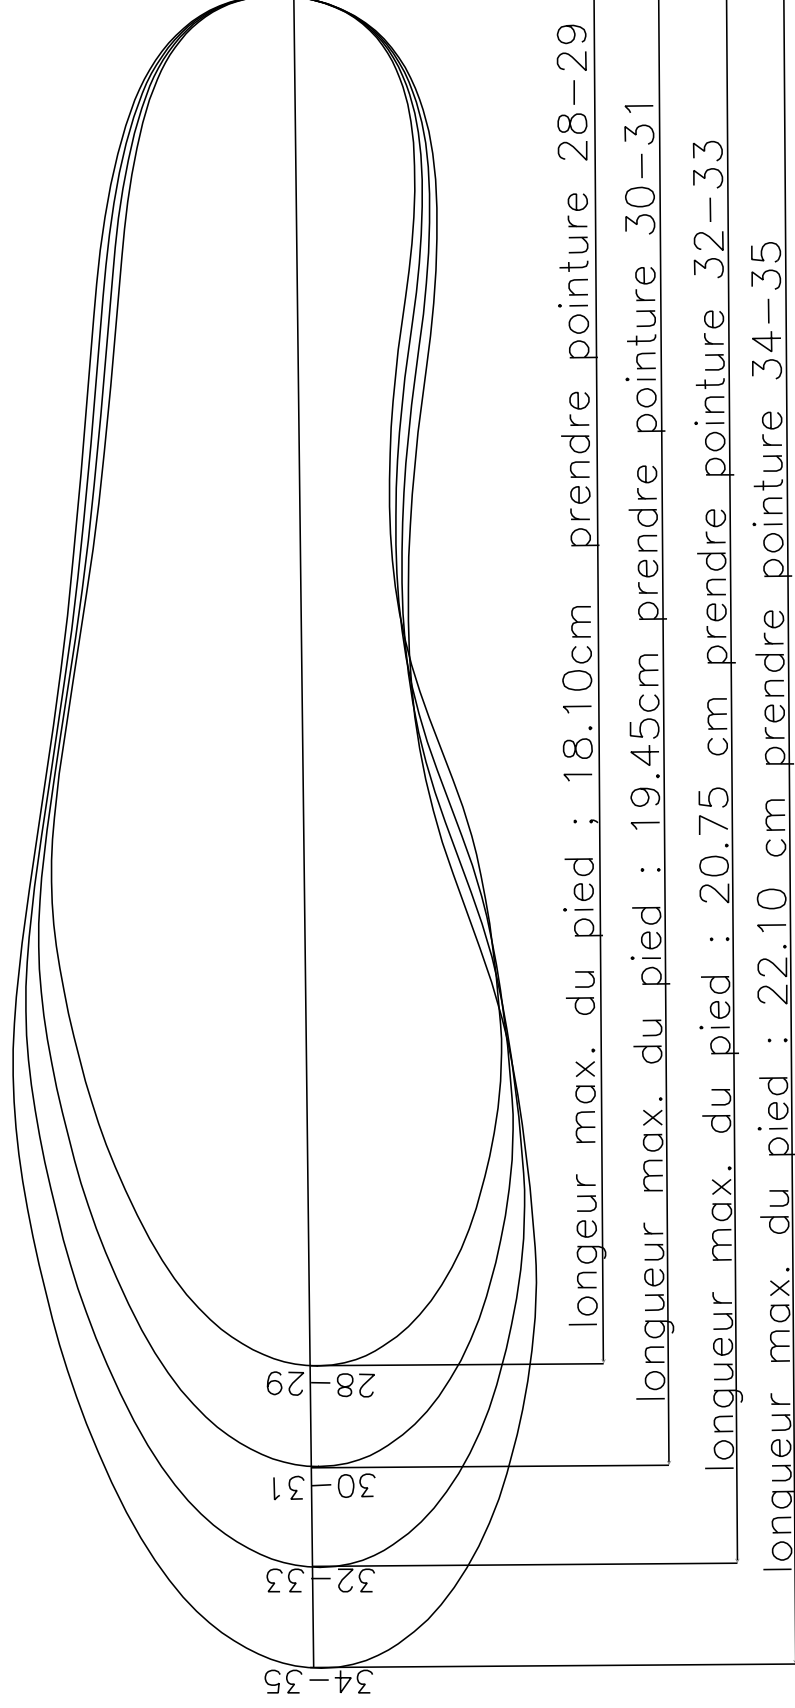

Jolee Môme

Pédimètre du chausson LILLOUDOU catégorie : ENFANT

Echelle du document :

Pour vérifier que l'échelle du pédimètre à l'impression soit de 100%, à l'aide d'une règle graduée, mesurez ce dessin ci-contre, il doit faire 5cm de long